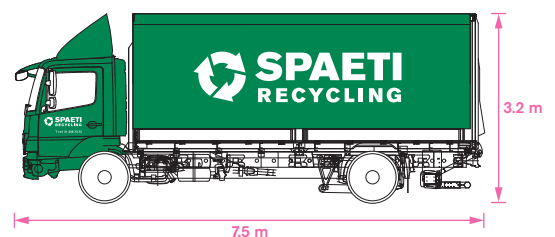

Gewicht

Gesamtgewicht: 6.5 t