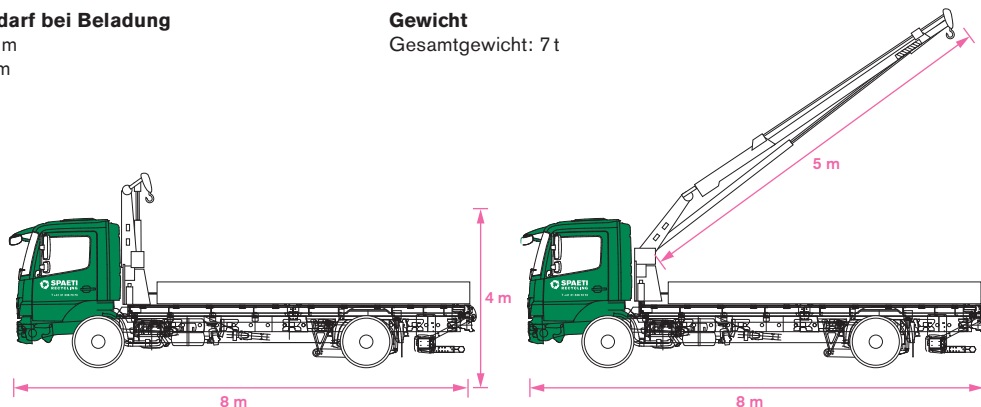

Gewicht

Gesamtgewicht: 7 t

3-Achser mit Kran

Fahrzeugmasse

Länge: 10 m
Höhe: 4 m

Platzbedarf bei Beladung

Länge: 10 m
Höhe: max. 6 m