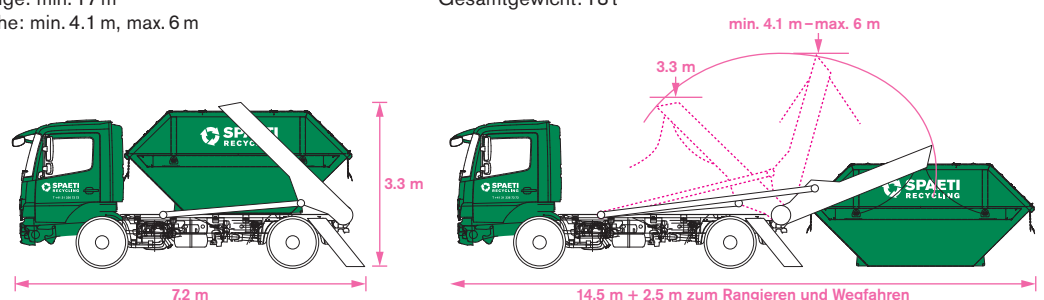

Gewicht

Gesamtgewicht: 18 t