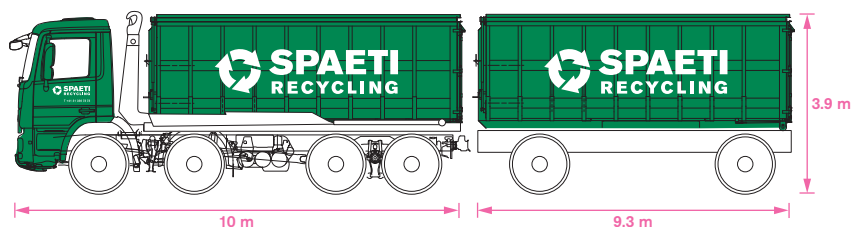

2-Achser mit Kran

Fahrzeugmasse

Länge: 6.7 m
Höhe: 3.15 m

Platzbedarf bei Beladung

Länge: 8 m
Höhe: 5 m