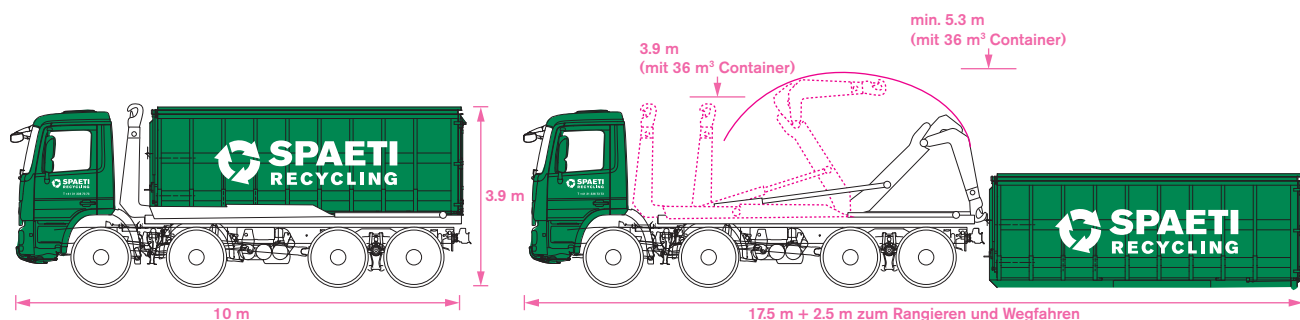

4-Achser für Abrollbehälter

Fahrzeugmasse

Länge: 10 m
Höhe: 3.9 m mit 36 m³ Container

Platzbedarf bei Containerstellung

Länge: min. 20 m
Höhe: min. 5.3 m mit 36 m³ Container

Gewicht

Gesamtgewicht: 32 t

4-Achser für Abrollbehälter mit Anhänger

Fahrzeugmasse

Länge: 19.3 m
Höhe: 3.9 m mit 36 m³ Container

Platzbedarf bei Containerstellung

Länge: min. 20 m
Höhe: min. 5.3 m mit 36 m³ Container

Gewicht

Gesamtgewicht: 40 t